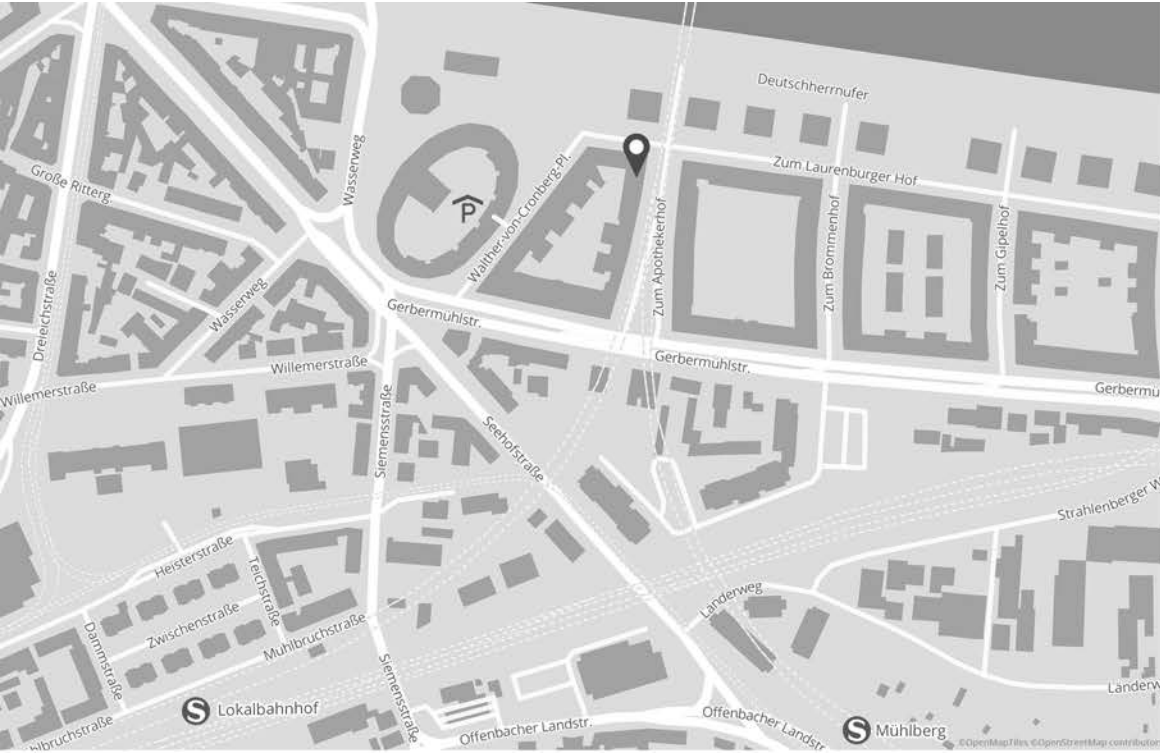

ANFAHRT

FRANKFURT AM MAIN

**GRAPHISOFT Center Rhein-Main
Zum Apothekerhof 2 - Eingang CASA SIENA, 60594 Frankfurt**

ANFAHRT AUS WIESBADEN/MAINZ ZUM PARKHAUS COLOSSEO:

A66 Richtung Frankfurt bis Wiesbadener Kreuz
A3 Richtung Frankfurter Kreuz bis Offenbacher Kreuz
A661 Richtung Bad Homburg
Ausfahrt Offenbacher Kaiserlei
Im Kreisverkehr Abfahrt Frankfurt-Sachsenhausen (Strahlenbergstr.)
Geradeaus auf Gerbermühlstraße
Rechts abbiegen in „Zum Apothekerhof“
Beschilderung Parkhaus Colosseo (Walter-v.-Cronberg-Platz) folgen

ANFAHRT DARMSTADT ZUM PARKHAUS COLOSSEO:

A5 Richtung Frankfurt bis Frankfurter Kreuz
A3 Richtung Frankfurter Kreuz bis Offenbacher Kreuz
A661 Richtung Bad Homburg
Ausfahrt Offenbacher Kaiserlei
Im Kreisverkehr Abfahrt Frankfurt-Sachsenhausen (Strahlenbergstr.)
Geradeaus auf Gerbermühlstraße
Rechts abbiegen in „Zum Apothekerhof“
Beschilderung Parkhaus Colosseo (Walter-v.-Cronberg-Platz) folgen

Mit S3, S4, S5 und S5 bis Frankfurter Lokalbahnnhof
 Dann ca. 10 Minuten (800 m) zu Fuß:
 Mühlenbruchstraße Richtung Dammstraße, links abbiegen in Siemensstraße, rechts abbiegen in Gerbermühlstraße, links abbiegen Zum Apothekerhof.

Mit S1, S2, S8 und S9 bis Mühlberg
 Dann ca. 10 Minuten (800 m) zu Fuß:
 Offenbacher Landstraße Richtung Main, rechts halten in die Seehofstraße, rechts abbiegen auf Siemensstraße, direkt wieder rechts in Gerbermühlstraße, links abbiegen Zum Apothekerhof.